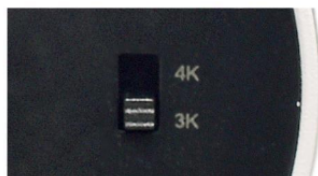

LUCEA

Für das 3-Phasen 230V Stromschienensystem bieten wir Spots der LUCEA-Serie an. In der Version als Deckenleuchte gibt es sie mit 10, 15, 20, 30 und 40 W und ermöglicht damit eine maximale Lichtleistung von bis zu 4.000 Lumen. Über optionale Linsen lassen sich die einzelnen Modelle in ihrem Abstrahlwinkel verengen oder erweitern. Für alle Varianten steht zudem eine Torblende als optionales Zubehör zur Verfügung, um die Leuchten auch im gewerblichen und industriellen Umfeld flexibel einsetzen zu können.

passende
Pendelleuchten
Seite 26
342177
342178

LUCEA 10

- hohe Farbwiedergabe
- Lichtfarbe in zwei Stufen einstellbar
- dimmbar
- dreh- und schwenkbar
- Aluminium Druckguss
- Maße H x Ø: 249 x 65 mm
- dimmbar über Phasen- oder Phasenabschnitt

passende
Deckenaufbau-
leuchten
ab Seite 83
348153
348154
348161
348162

Artikel	Farbe	Farbtemperatur	Lichtstrom	Preis
707116	<input type="checkbox"/> weiß	<input type="checkbox"/> WW <input type="checkbox"/> NW 3000 / 4000 K	930 / 1000 lm	139,95 €
707117	<input type="checkbox"/> schwarz	<input type="checkbox"/> WW <input type="checkbox"/> NW 3000 / 4000 K	930 / 1000 lm	139,95 €