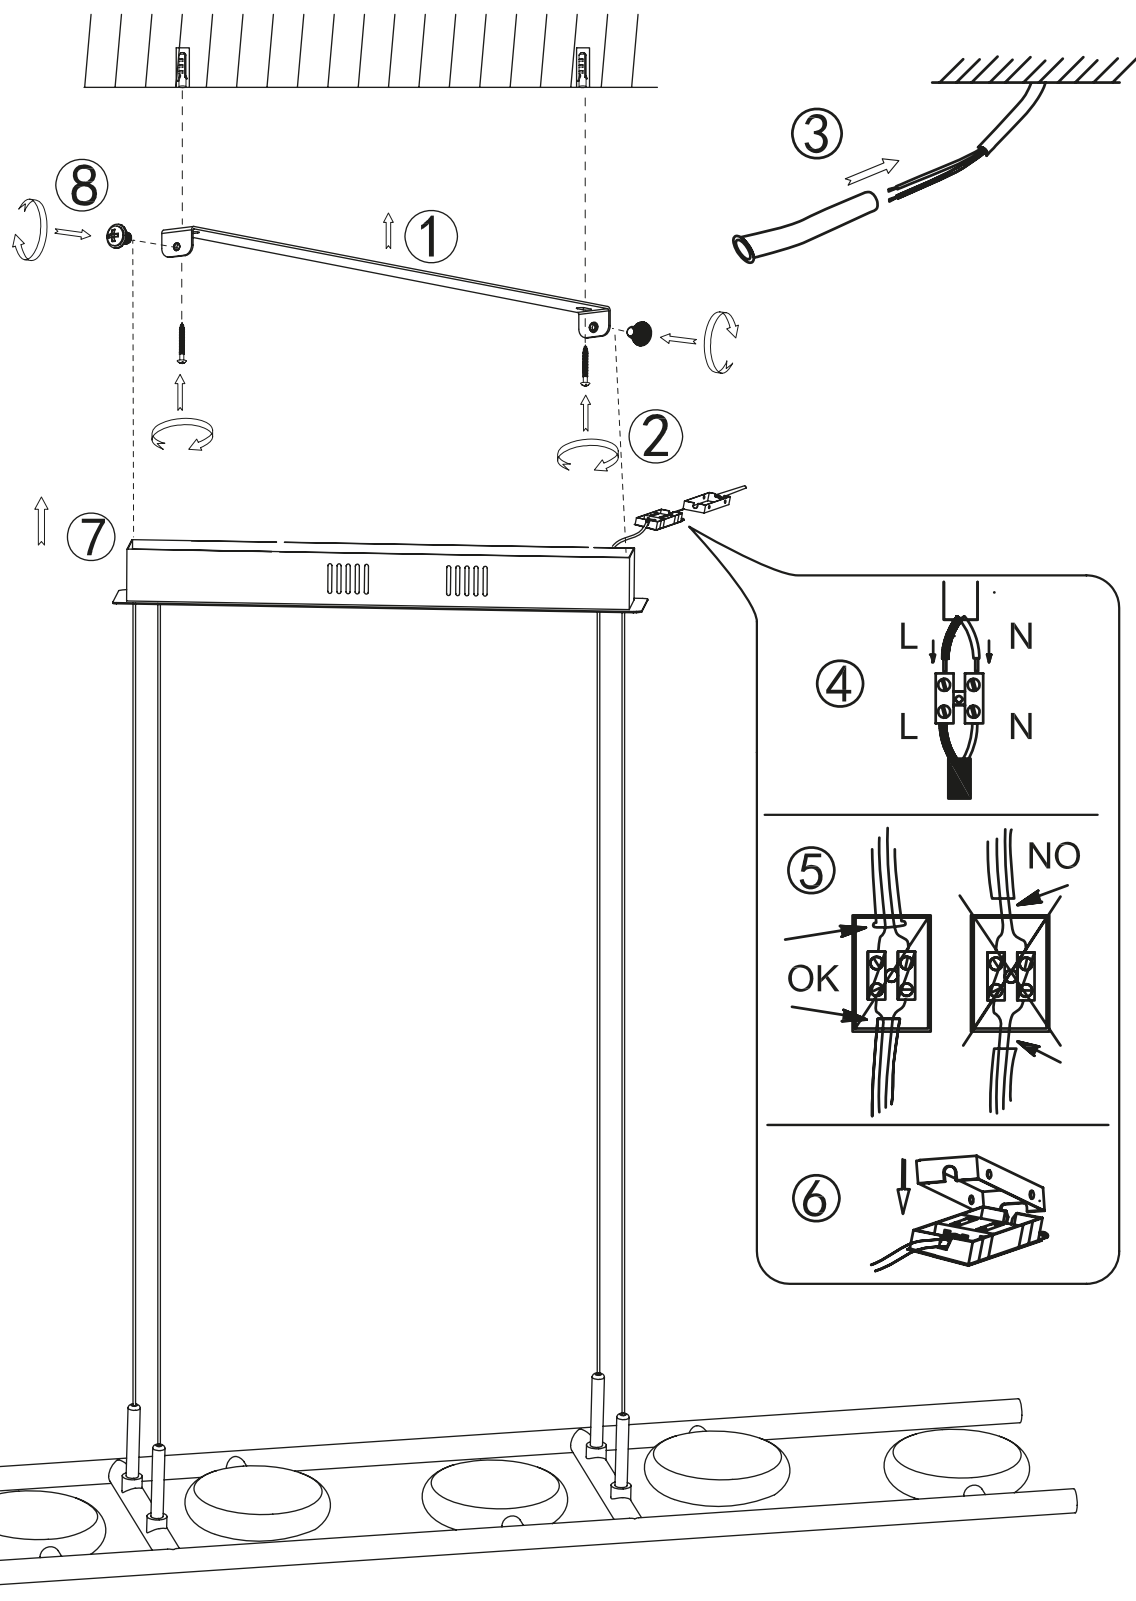

MACARONS

65733

ENERGY LABEL
Y IJA / IE IA
енергия · ενεργεια

A++
A+ ← **A+**
A
B
C
D
E

33 kWh/1000h

2400 lm

6 x 5W LED

T = 3000K warm white

Lifetime 30000 h

ON OFF 20 000

Ra ≥ 80

Light bulb icon 0 s

NO Lyskilden kan ikke byttes. Om diodelyskilden blir ødelagt må hele armaturen byttes.

SE Ljuskällan går ej att byta. Om LED-dioden går sönder måste hela armaturen bytas.

FI Valonlähde ei ole vaihdetta vissa. Jos LED on vioittunut, täytyy uusia koko valaisin.

EN The light source cannot be replaced. If the LED diodes fails, the whole luminaire must be replaced.