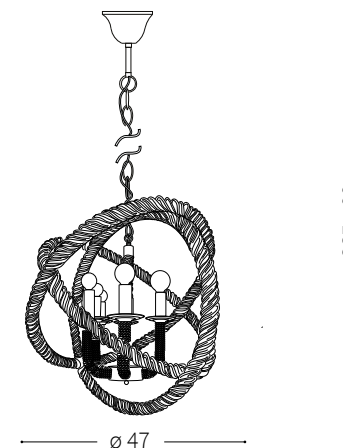

## Corda SP3

Lampada a sospensione  
Suspension lamp  
Suspension  
Pendelleuchte  
Lámpara colgante  
Люстры и подвесы

max 3 x 40W E14 / 220~240V  
50/60Hz  
- 8021696130903 CORDA

**IDEAL LUX s.r.l.**

Via Taglio Destro 32  
30035 Mirano (VE) Italy  
www.ideal-lux.com