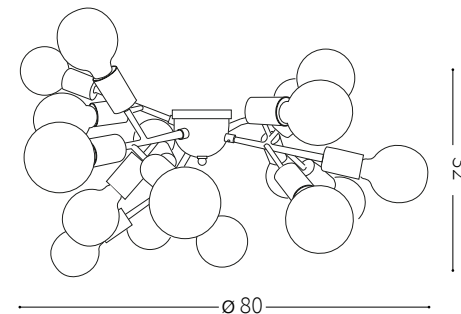

## Spark PL20

Lampada da soffitto  
Ceiling lamp  
Plafonnier  
Deckenleuchte  
Lámpara de techo  
Потолочные светильники

max 20 x 60W E27 / 220~240V  
50/60Hz  
- 8021696238333 NERO

IDEAL LUX s.r.l.  
Via Taglio Destro 32  
30035 Mirano (VE) Italy  
www.ideal-lux.com