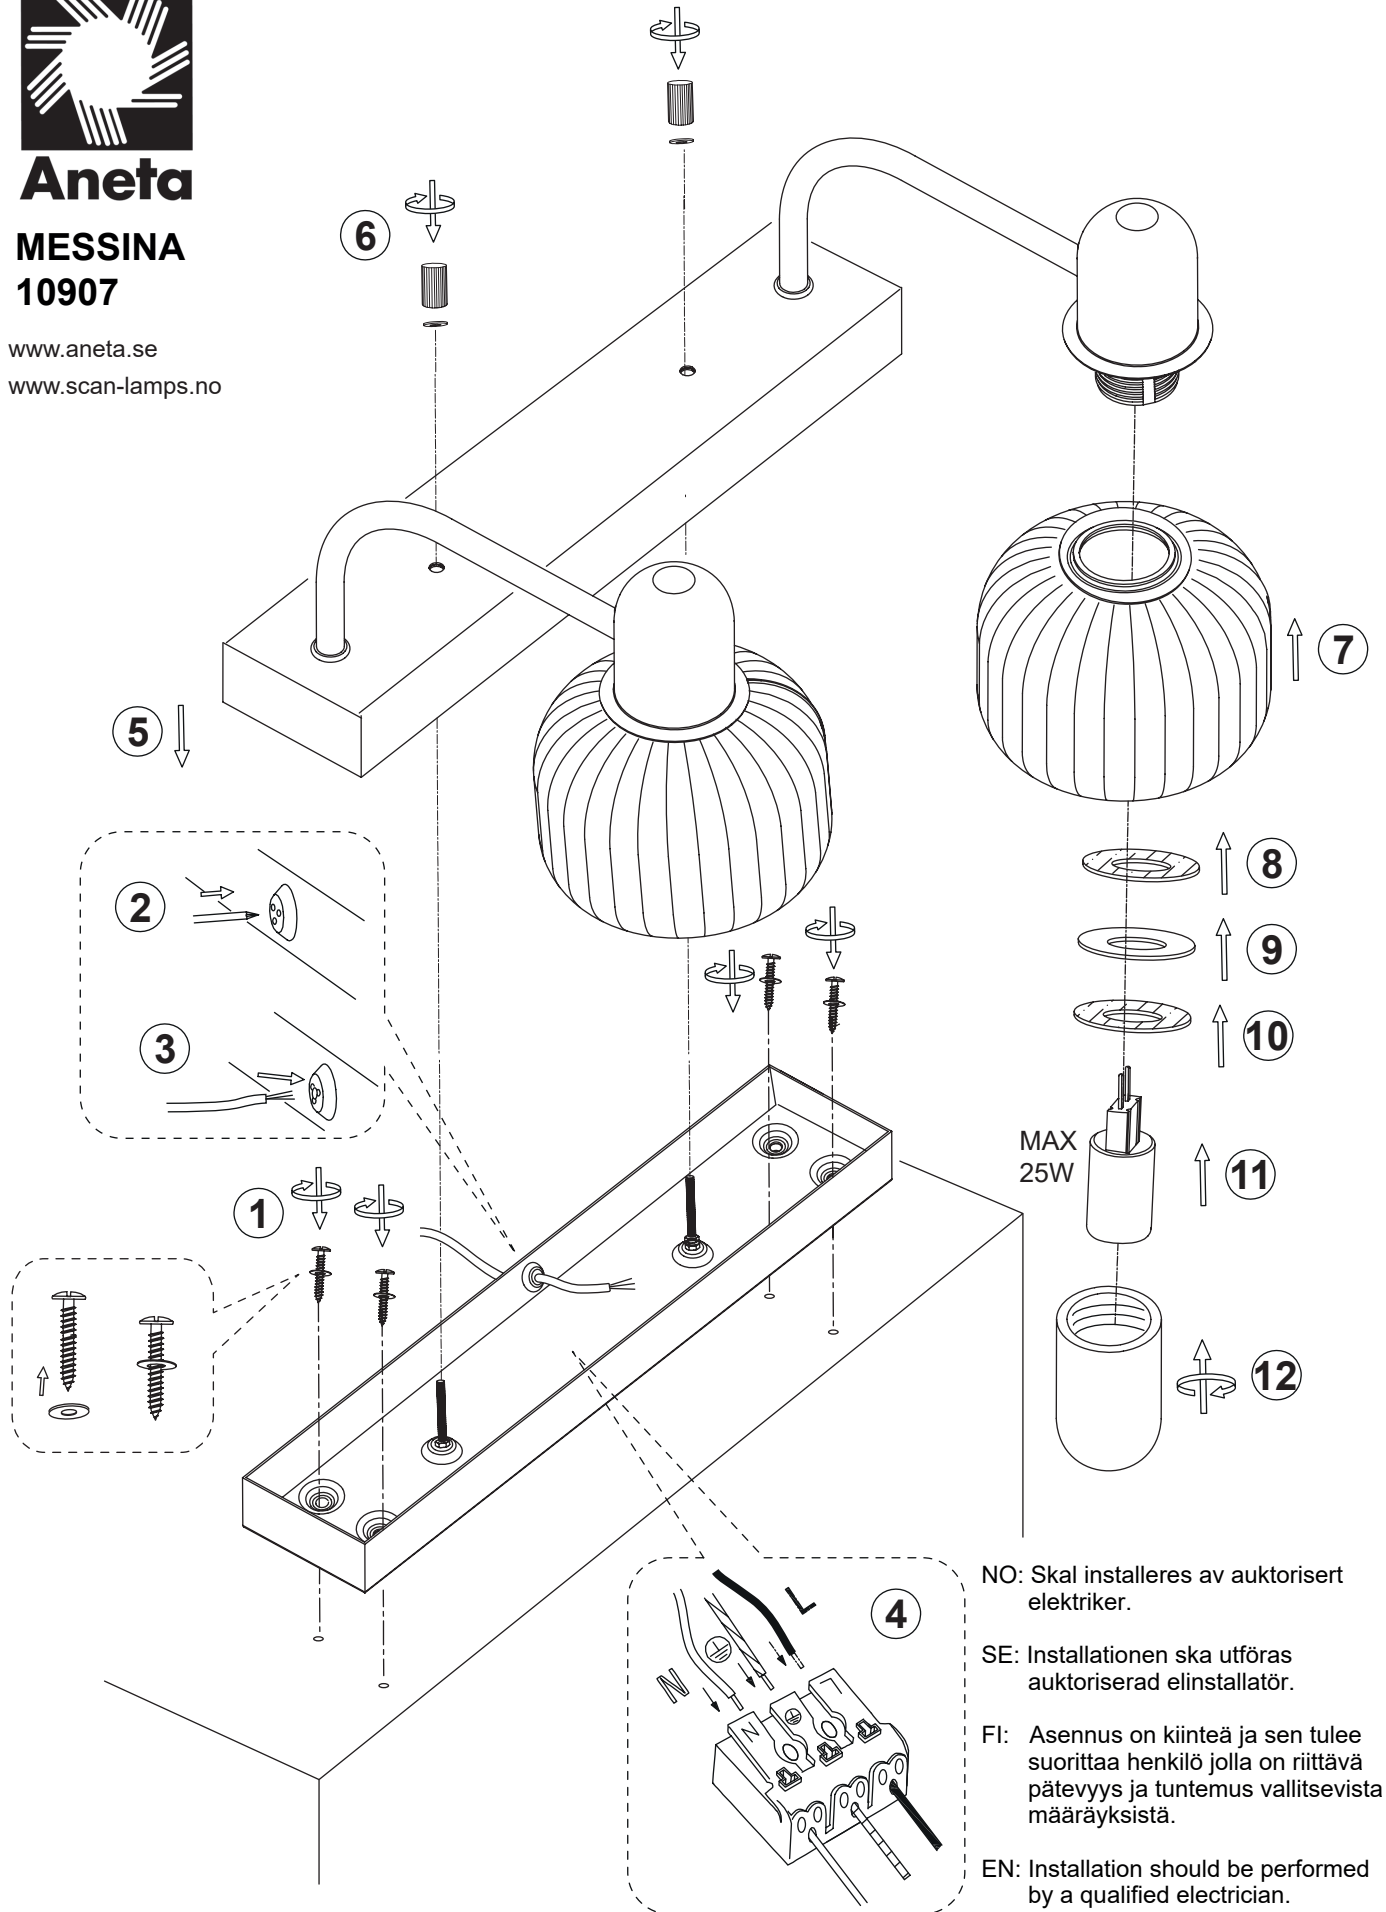

Aneta

**MESSINA
10907**

www.aneta.se

www.scan-lamps.no

NO: Skal installeres av auktorisert elektriker.

SE: Installationen ska utföras auktoriserad elinstallatör.

FI: Asennus on kiinteä ja sen tulee suorittaa henkilö jolla on riittävä pätevyys ja tuntemus vallitsevista määräyksistä.

EN: Installation should be performed by a qualified electrician.