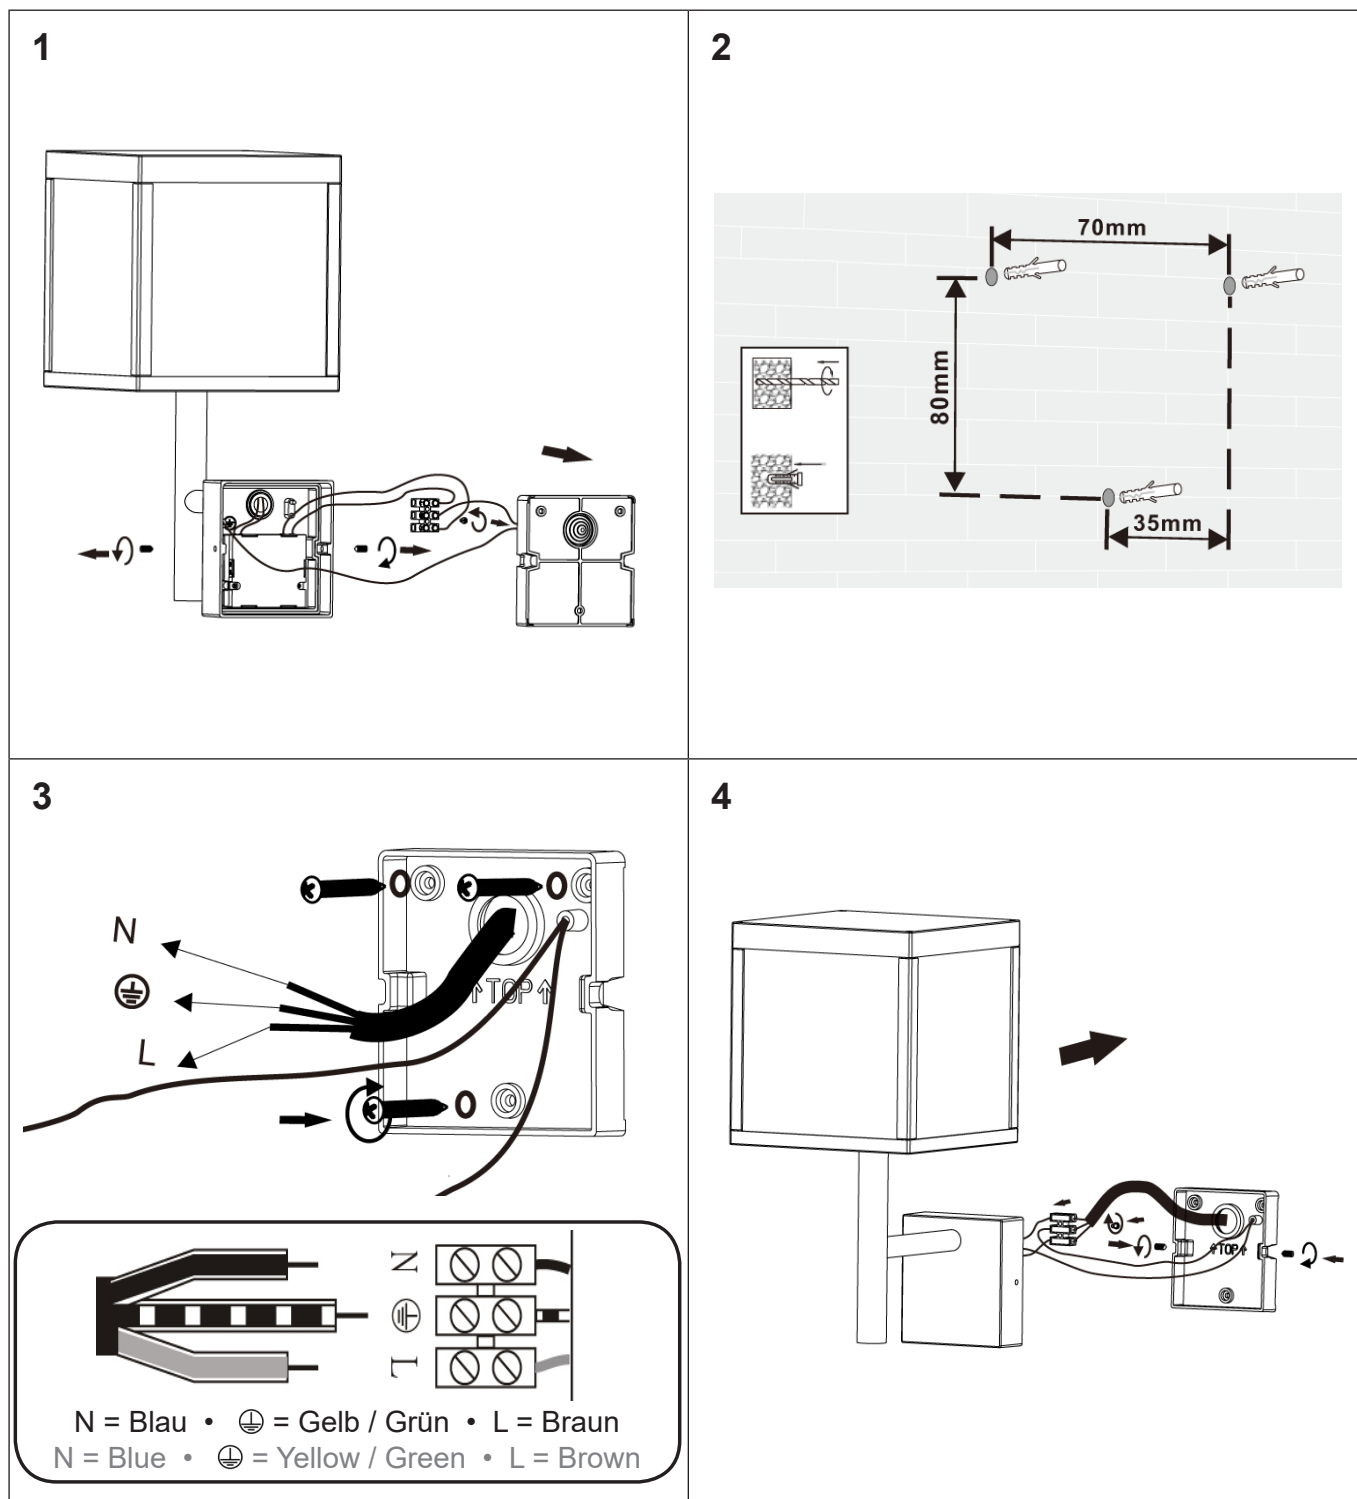

Artikel Nr. / Article No.: 731112

Wandaufbauleuchte, Lacertae / Surface mounted wall lamp Lacertae  
110-240V AC/50-60Hz, 350 mA, 10,00 W

**Achtung! Für diese Arbeiten müssen Sie die Spannungsversorgung trennen.**  
**Attention! For this work you must turn off the power supply.**