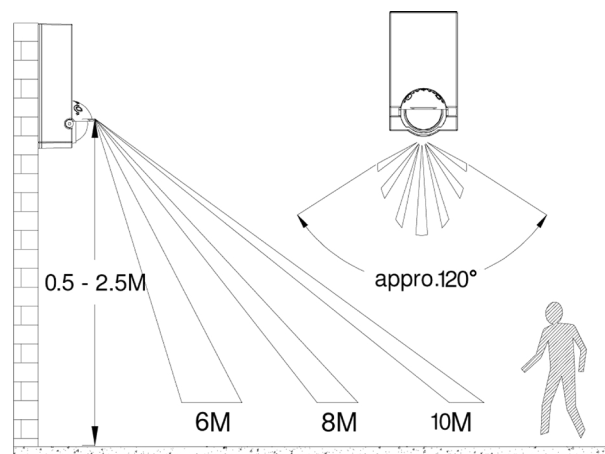

Artikel Nr. / Article No.: 862103

Bewegungssensor / Motion Detector

Einleitung / Introduction

Der PIR (Passiv Infrarot) Sensor hat eine Sensoreinrichtung, die kontinuierlich eine vorher eingestellte Zone überwacht und sofort die Lampe einschaltet, wenn in dieser Zone eine Bewegung festgestellt wurde.

The PIR (Passive Infra Red) sensor has a sensing device which continuously scans a preset operating zone and immediately switches the lamp on when it detects movement in that area.