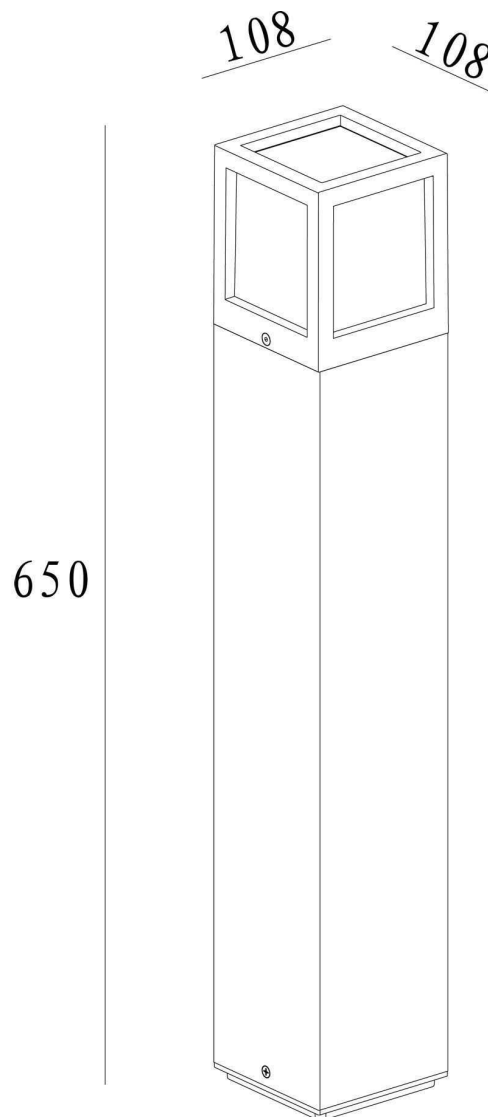

Lichtrichtung

Dreh- und Schwenkbereich	feststehend
Neigungswinkel	
Abstrahlverhalten	
Reflektor / Linse	symmetrisch

Abmessungen und Gewicht

Länge	108,00
Breite	108,00
Höhe	650,00
Durchmesser	0,00
Gewicht	2875 g

Article no.: 730332

Floor lamp, Facado A, anthracite, 220-240V AC/50-60Hz, 1x max. 20,00 W

Technical Data**General Characteristics**

Material	aluminum die casting
Colour	anthracite
Optics	
included in delivery	

Article no.: 730332

Floor lamp, Facado A, anthracite, 220-240V AC/50-60Hz, 1x max. 20,00 W

Light Direction

Rotating and tilting range	fixed
Angle of inclination	
Radiation direction	
Reflector / lense	symmetrisch

Dimensions & Weight

Length	108,00
Width	108,00
Height	650,00
Diameter	0,00
Product Weight	2875 g

Absolute maximum ratings

Working temperature	-20°C - +40°C
Storage temperature	-20°C - +40°C
IP - Code	IP54