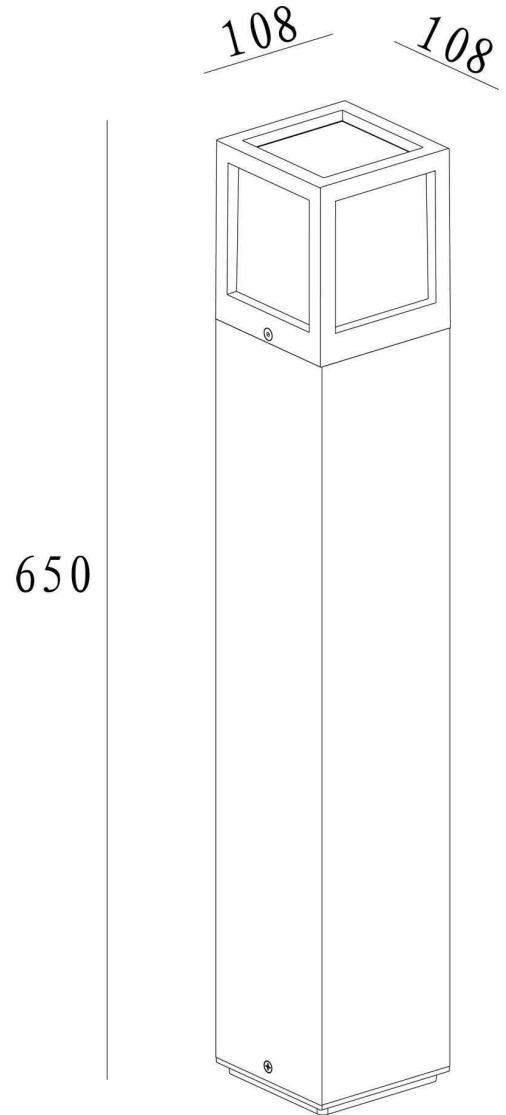

Artikel Nr.: 730332

Stehleuchte, Facado A, anthrazit, 220-240V AC/50-60Hz, 1x max. 20,00 W

Lichtrichtung

Dreh- und Schwenkbereich	feststehend
Neigungswinkel	
Abstrahlverhalten	
Reflektor / Linse	symmetrisch

Abmessungen und Gewicht

Länge	108,00
Breite	108,00
Höhe	650,00
Durchmesser	0,00
Gewicht	2875 g

Grenzwerte

Betriebstemperatur	-20°C - +40°C
Lagertemperatur	-20°C - +40°C
IP - Schutzart	IP54

EEL	Die Leuchte ist geeignet für Leuchtmittel der Energieeffizienzklassen A++ bis E
IP54	Schutz gegen das Eindringen von Staub. (Staubschutz) Geschützt gegen Spritzwasser.
	Leuchte der Schutzklasse I bei der der Schutz gegen elektrischen Schlag nicht allein auf der Basisisolierung beruht, sondern die eine zusätzliche Sicherheitsvorkehrung derart enthält, dass berührbare leitfähige Teile mit Mitteln zum Anschluss an den Schutzleiter der festen Installation ausgerüstet sind, so dass im Fehlerfall der Basisisolierung berührbare leitfähige Teile nicht aktiv werden können.
	Aufgrund des komplexen Herstellungsprozesses von LED stellen die angegebenen Werte nur rein statistische Größen dar und müssen nicht zwingend den tatsächlichen Parametern jedes einzelnen LED-Moduls entsprechen, sondern können von den typischen Werten abweichen.