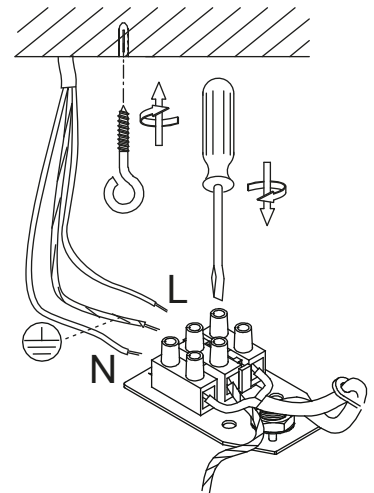

0 s Ra ≥ 80

ON OFF 20000 NO

1 alt. B

NO
OBS! Skal installeres av auktorisert elektriker.

SE
OBS! Installationen ska utföras av person med tillräcklig elkunskap.

FI
HUOM! Asennus on kiinteä ja sen tulee suorittaa henkilö jolla on riittävä pätevyys ja tuntemus vallitsevista määräyksistä.

EN
Installation should be performed by a qualified electrician.

3-trinns dimmer PÅ AV PÅ AV PÅ
 3-steps dimmer ON OFF ON OFF ON
 3-step dimmer
 kolme portuinen 100% → 50% → 20%
 himmennin