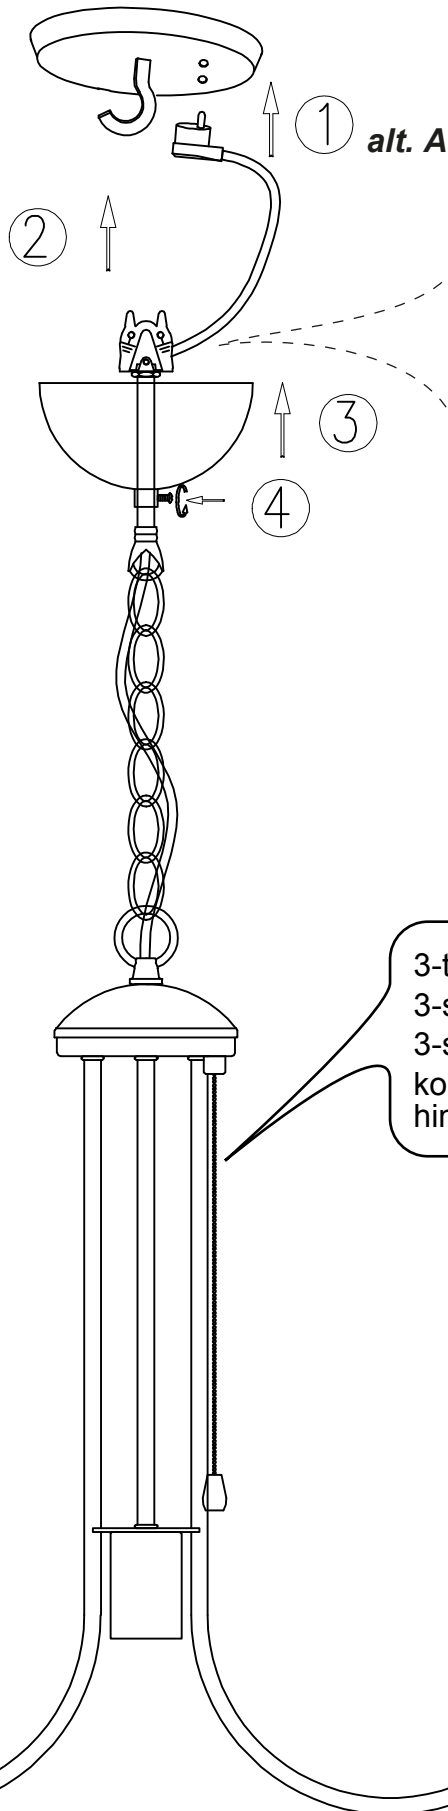

JUBILEE 15718

ENERG Y IIA
energia · ενεργεια
IE IA
A⁺

A⁺⁺
A⁺
A
B
C
D
E

4,5 kWh/1000h

400 lm

4,5W LED

T = 3000K warm white

Lifetime: 30 000 h

0 s   Ra ≥ 80

ON OFF 20000   NO