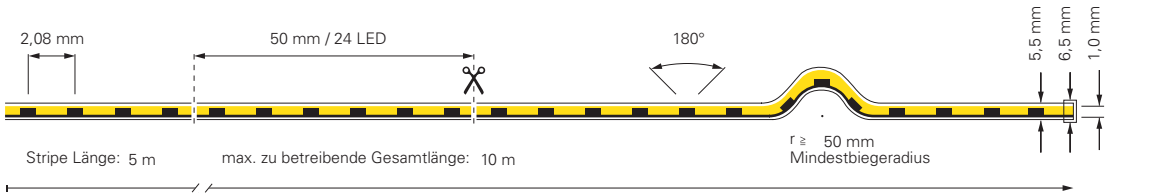

## COB-SAUNA-24V

Artikel	Farbtemperatur	Effizienz	Lichtstrom	Maße L	Leistung	Lichtquelle	Preis
<b>840409</b>	ww 2700K	85 lm/W	850 lm/m	2000 mm	10 W/m	480 LED/m	<b>99,95 €</b>
<b>840411</b>	ww 2700K	85 lm/W	850 lm/m	5000 mm	10 W/m	480 LED/m	<b>224,95 €</b>
<b>840410</b>	ww 3000K	90 lm/W	900 lm/m	2000 mm	10 W/m	480 LED/m	<b>99,95 €</b>
<b>840412</b>	ww 3000K	90 lm/W	900 lm/m	5000 mm	10 W/m	480 LED/m	<b>224,95 €</b>

CV 24 Volt COB Ra 90 1 CH IP67 -10°C +105°C A ↑ G

<b>930736</b>	Silikon-Endkappen Set 2 Stück	<b>0,95 €</b>
<b>930737</b>	Einspeisekabel	<b>12,95 €</b>
<b>930738</b>	Verbinder	<b>17,95 €</b>
<b>930739</b>	Silikon-Klammern	<b>1,95 €</b>
<b>930740</b>	Kunststoffprofil 100cm	<b>4,95 €</b>
<b>930741</b>	Kunststoffprofil 200cm	<b>9,95 €</b>