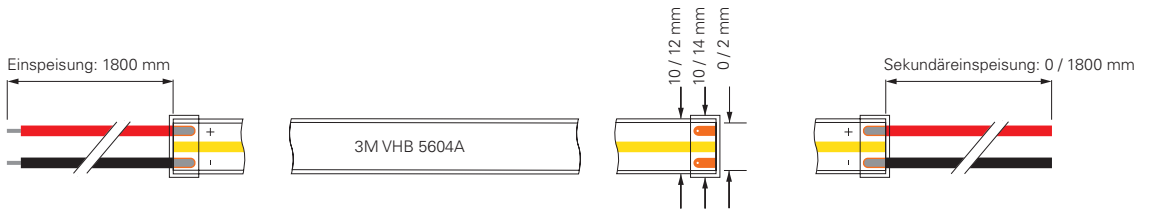

## COB-SAUNA-24V

Artikel	Farbtemperatur	Effizienz	Lichtstrom	Maße L	Leistung	Lichtquelle	Preis
<b>840409</b>	ww 2700K	85 lm/W	850 lm/m	2000 mm	10 W/m	480 LED/m	<b>99,95 €</b>
<b>840411</b>	ww 2700K	85 lm/W	850 lm/m	5000 mm	10 W/m	480 LED/m	<b>224,95 €</b>
<b>840410</b>	ww 3000K	90 lm/W	900 lm/m	2000 mm	10 W/m	480 LED/m	<b>99,95 €</b>
<b>840412</b>	ww 3000K	90 lm/W	900 lm/m	5000 mm	10 W/m	480 LED/m	<b>224,95 €</b>

CV 24 Volt COB Ra 90 1 CH IP67 -10°C +105°C A ↑ G

<b>930736</b>	Silikon-Endkappen Set 2 Stück	<b>0,95 €</b>
<b>930737</b>	Einspeisekabel	<b>12,95 €</b>
<b>930738</b>	Verbinder	<b>17,95 €</b>
<b>930739</b>	Silikon-Klammern	<b>1,95 €</b>
<b>930740</b>	Kunststoffprofil 100cm	<b>4,95 €</b>
<b>930741</b>	Kunststoffprofil 200cm	<b>9,95 €</b>