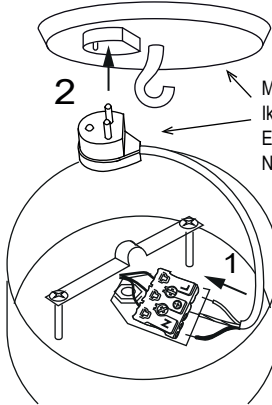

**SCAN
LAMPS**

KLARA 65440

1 alt. A

DCL lamppropp (medföljer ej)
DCL lampestøpsel (ikke inkludert)
DCL pistotulppa (ei sisälly hintaan)
DCL lamp plug (not included)

Medföljer ej
Ikke inkludert
Ei sis. hintaan
Not included

Følj instruktionen till
DCL lampproppen
Følj instruksjonen for
DCL lampestøpselen
Noudata DCL valaisin-
pistotulpan ohjeita
Follow the instruction
for the DCL lamp plug

1 alt. B

Lamppropp med kabel (medföljer ej)
Lampestøpsel med ledning (ikke inkludert)
Valaisinpistotulppa johdolla (ei sis.)
Lamp plug with cable (not included)

Medföljer ej
Ikke inkludert
Ei sis. hintaan
Not included

1 alt. C

Inkoppling direkt till strömkablar
Installasjon direkt till strømledning
Kytetään suoraan
Installation directly to supply cable