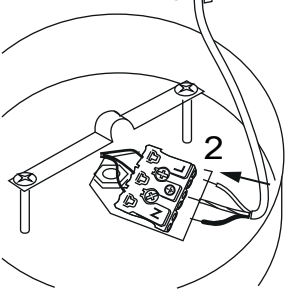

**SCAN
LAMPS**

KLARA 65440

1 alt. A

DCL lamppropp (medföljer ej)
DCL lampestøpsel (ikke inkludert)
DCL pistotulppa (ei sisälly hintaan)
DCL lamp plug (not included)

Medföljer ej
Ikke inkludert
Ei sis. hintaan
Not included

Følj instruktionen till
DCL lampproppen
Følj instruksjonen for
DCL lampestøpselen
Noudata DCL valaisin-
pistotulpan ohjeita
Follow the instruction
for the DCL lamp plug

1 alt. B

Lamppropp med kabel (medföljer ej)
Lampestøpsel med ledning (ikke inkludert)
Valaisinpistotulppa johdolla (ei sis.)
Lamp plug with cable (not included)

Medföljer ej
Ikke inkludert
Ei sis. hintaan
Not included

1 alt. C

Inkoppling direkt till strömkablar
Installasjon direkt till strømledning
Kytetään suoraan
Installation directly to supply cable